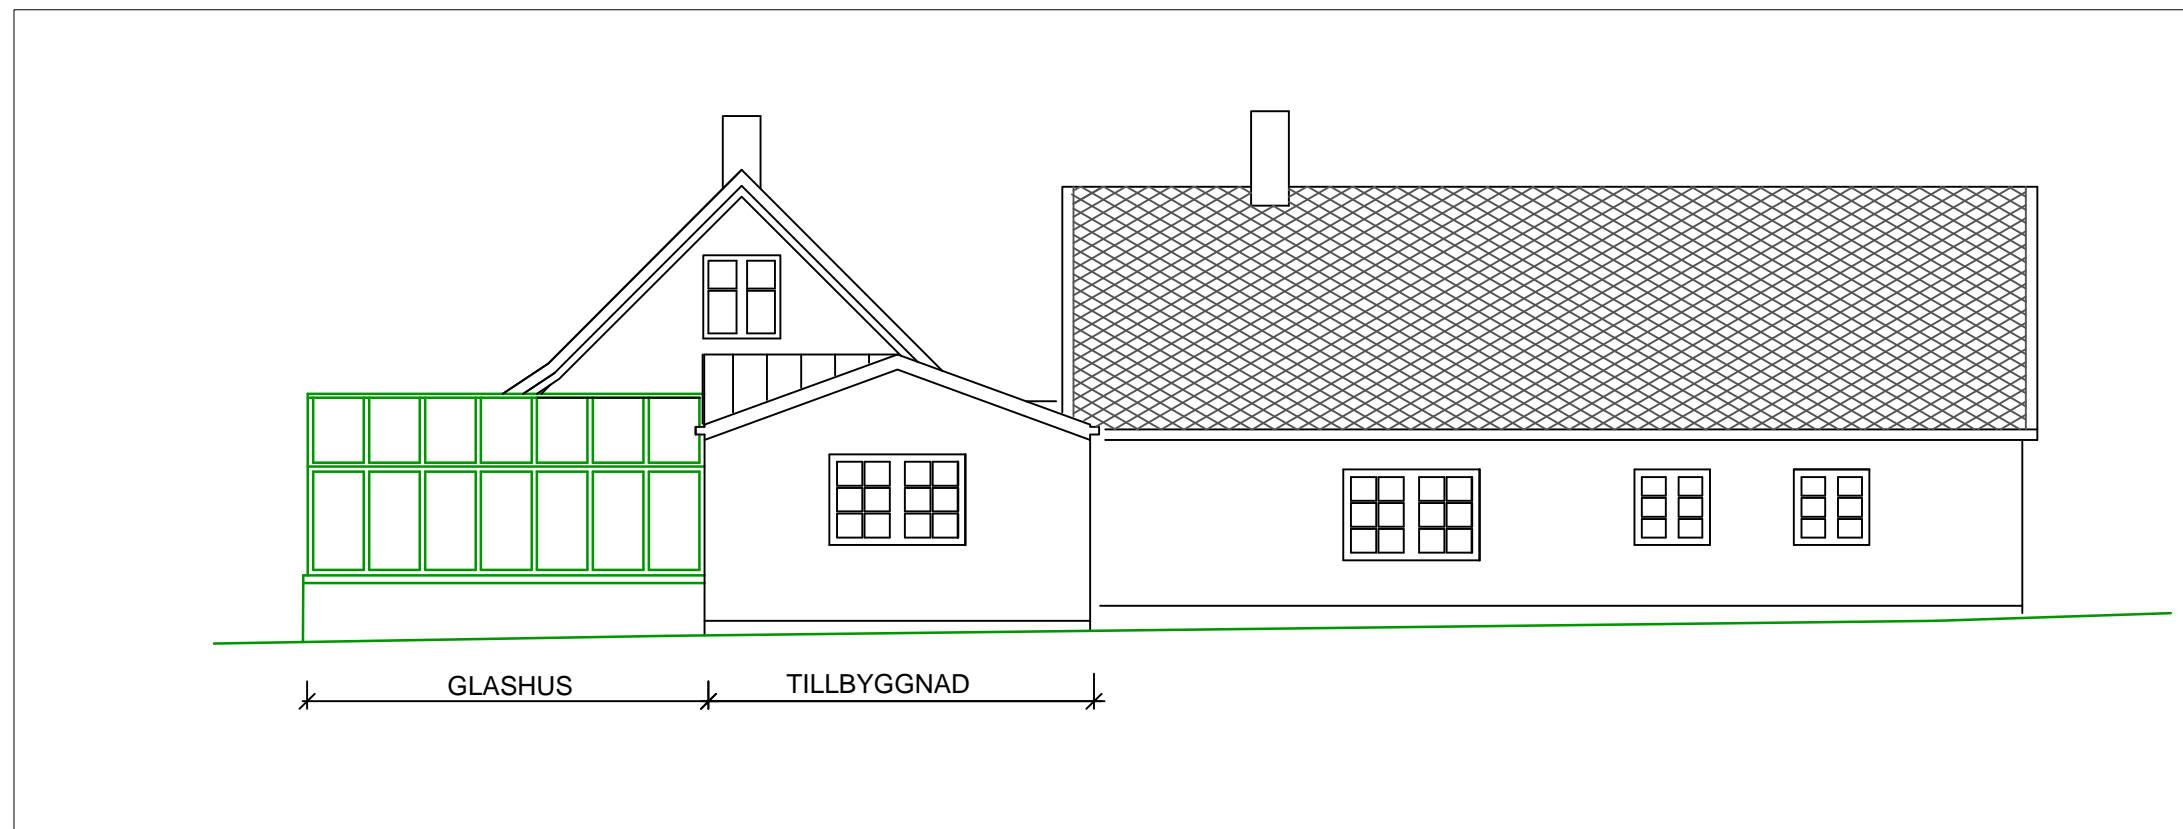

BESKRIVNING KULÖRER

TILLBYGGNAD

Tak: svart

Plåt, avvattn.: mörkgrå

Fasader: vit

Dörrar, fönster: RAL6009

Sockel: svart

VÄXTHUS

Stomme: RAL6009

Mur: vit

Sockel: svart

Sydfasad

Östfasad